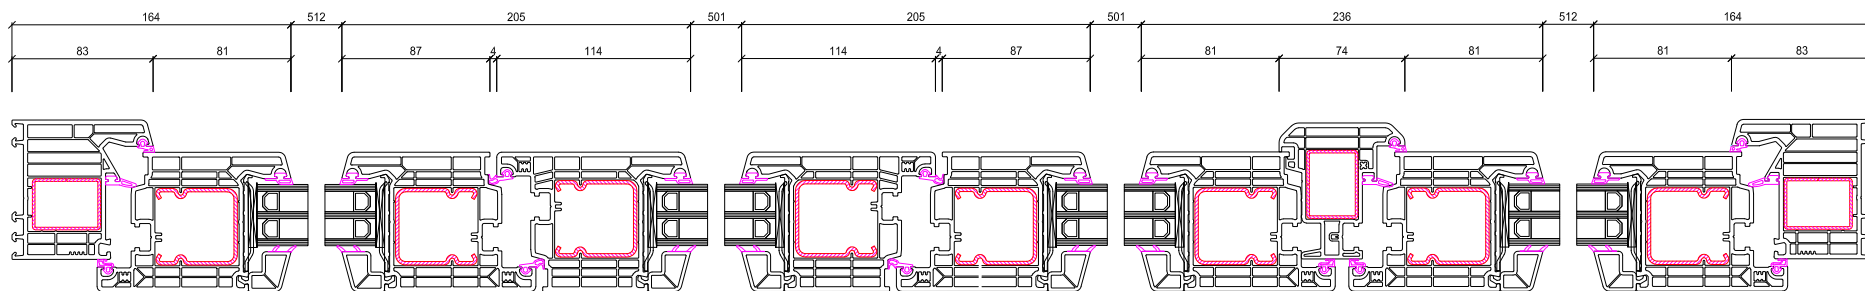

SOFTLINE 82 MD

Цвет внутри: VEKA SPECTRAL дуб серый ultramatt
 Цвет снаружи: VEKA SPECTRAL дуб серый ultramatt
 Стеклопакет: 4x16x4x16x4
 Схема открывания: 431
 Габариты: 3000x2300мм
 Фурнитура: Siegenia PORTAL FS Plus

Рама	101291 Рама 83 mm
Створки	103345 Створки 114 mm
Створки	103346 Створки 114 mm
Штульп	102316 Штульп 74 mm

 MosBuild

Рама 101291 Рама 83 mm
 Расширитель 114041 Расширитель 30 mm
 Створки 103345 Створки 114 mm