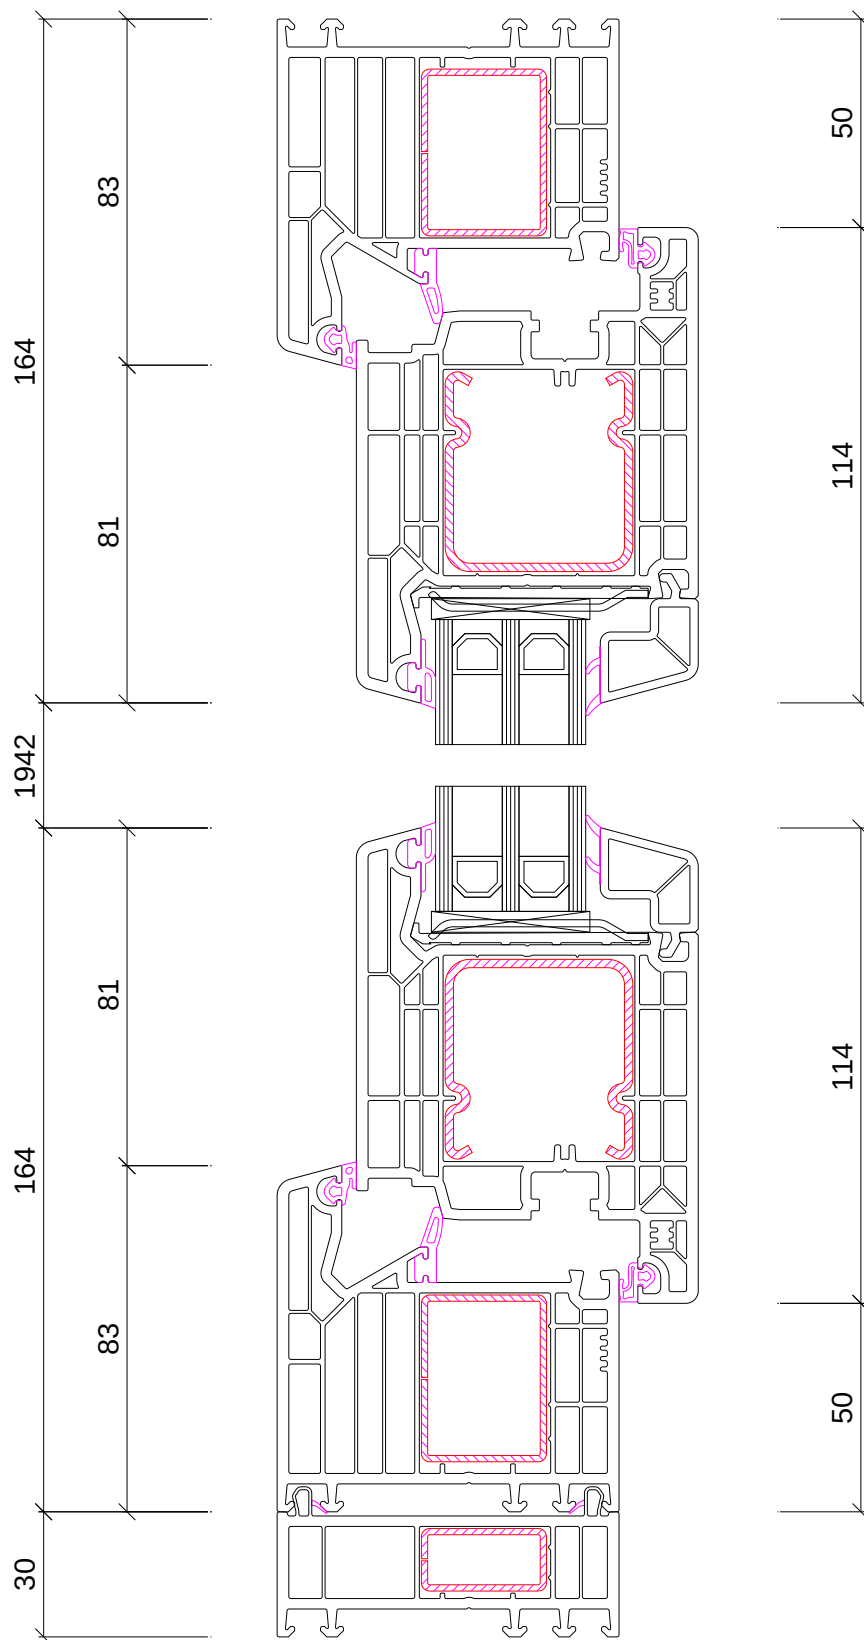

SOFTLINE 82 MD

Цвет внутри: VEKA SPECTRAL дуб серый ultramatt
 Цвет снаружи: VEKA SPECTRAL дуб серый ultramatt
 Стеклопакет: 4x16x4x16x4
 Схема открывания: 431
 Габариты: 3000x2300мм
 Фурнитура: Siegenia PORTAL FS Plus

Рама	101291 Рама 83 mm
Створки	103345 Створки 114 mm
Створки	103346 Створки 114 mm
Штульп	102316 Штульп 74 mm

 MosBuild

Рама 101291 Рама 83 mm
 Расширитель 114041 Расширитель 30 mm
 Створки 103345 Створки 114 mm